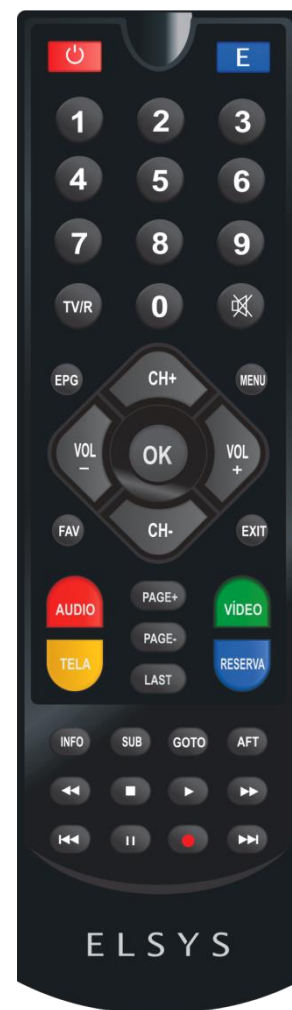

Sua parabólica com canais analógicos, digitais e HD!

O Elsys Duomax HD é um receptor híbrido de canais analógicos e digitais vias satélite. Com ele você tem canais abertos com qualidade SD, HD e 3D e facilidade de instalar, configurar e operar. Com seus recursos Multimídia como gravação, reprodução e Pause & Play na entrada USB, você não vai perder nenhum detalhe da programação.

Diferenciais chave:

Características:

- Função Multimídia: Reproduz vídeos, músicas e fotos, via USB*
- Grava canais digitais via USB*
- Sintoniza canais digitais HD de TV aberta
- Sintoniza canais digitais de rádio aberta
- Sintoniza canais analógicos do StarOne C2
- Compatível com chave DiseqC
- Controla motor para posicionar a antena
- Compatível com LNBF Banda-C mono e multi
- Compatível com LNBF Banda-Ku Universal
- Lista de canais favoritos
- Função Pause & Play - Time Shift*
- Busca cega de canais digitais
- Tecla Last
- Função Sleep de até 2h
- Liga/Desliga programável
- Adiciona, move e edita canais digitais
- Atualiza software via USB
- Controle parental (por idade* e bloqueio de canais)
- Guia Eletrônico de Programação - EPG*
- Permite configuração do formato 4:3 e 16:9
- Fonte externa bivolt automático: 100~240 VAC
- 1 ano de garantia

Ícones:

Painel frontal, traseiro/Controle remoto:

A disponibilidade e permanência dos canais são de total responsabilidade de suas emissoras, que podem alterá-los sem aviso prévio.

Componentes de embalagem: