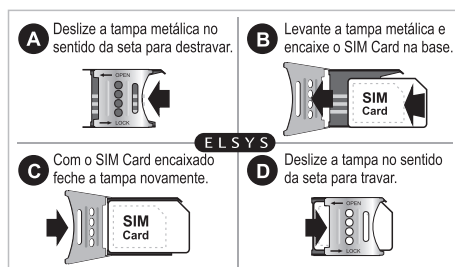

GUIA RÁPIDO - Paper Label

LAYOUT:

35 mm

60 mm

ARTWORK:

Paper label/Etiqueta

Informations/Informações:

- Coated paper/Papel brilhante 90g
- Format/Formato: 60 x 35 mm

Print colours (Cores de impressão): Black

Apply:
Inside the
battery
compartment