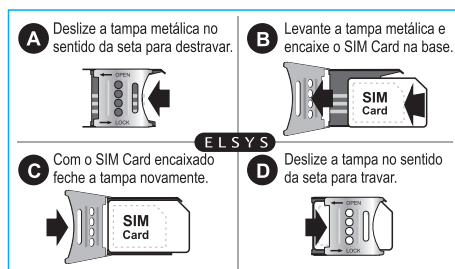

GUIA RÁPIDO - Paper Label

LAYOUT:

35 mm

60 mm

ARTWORK:

Paper label/Etiqueta

Informations/Informações:

- Coated paper/Papel brilhante 90g
- Format/Formato: 60 x 35 mm

Print colours (Cores de impressão): Black

Apply:
Inside the
battery
compartment