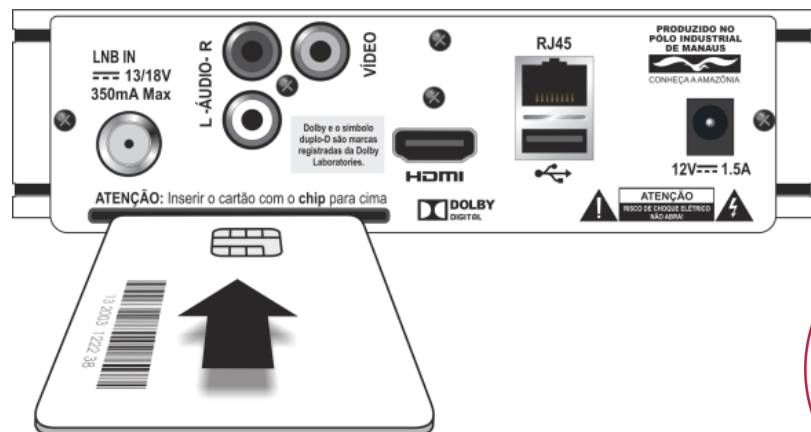

Mais 35 canais de rádio.

<b>FULL HD</b> 1080 LINHAS	<b>SAÍDAS:</b> HDMI e RCA	<b>PORTA USB</b>
<b>CONTROLE PARENTAL</b>	<b>EPG</b>	<b>PORTA ETHERNET</b>

**Painel traseiro:**

**Controle remoto:**

**Características:**