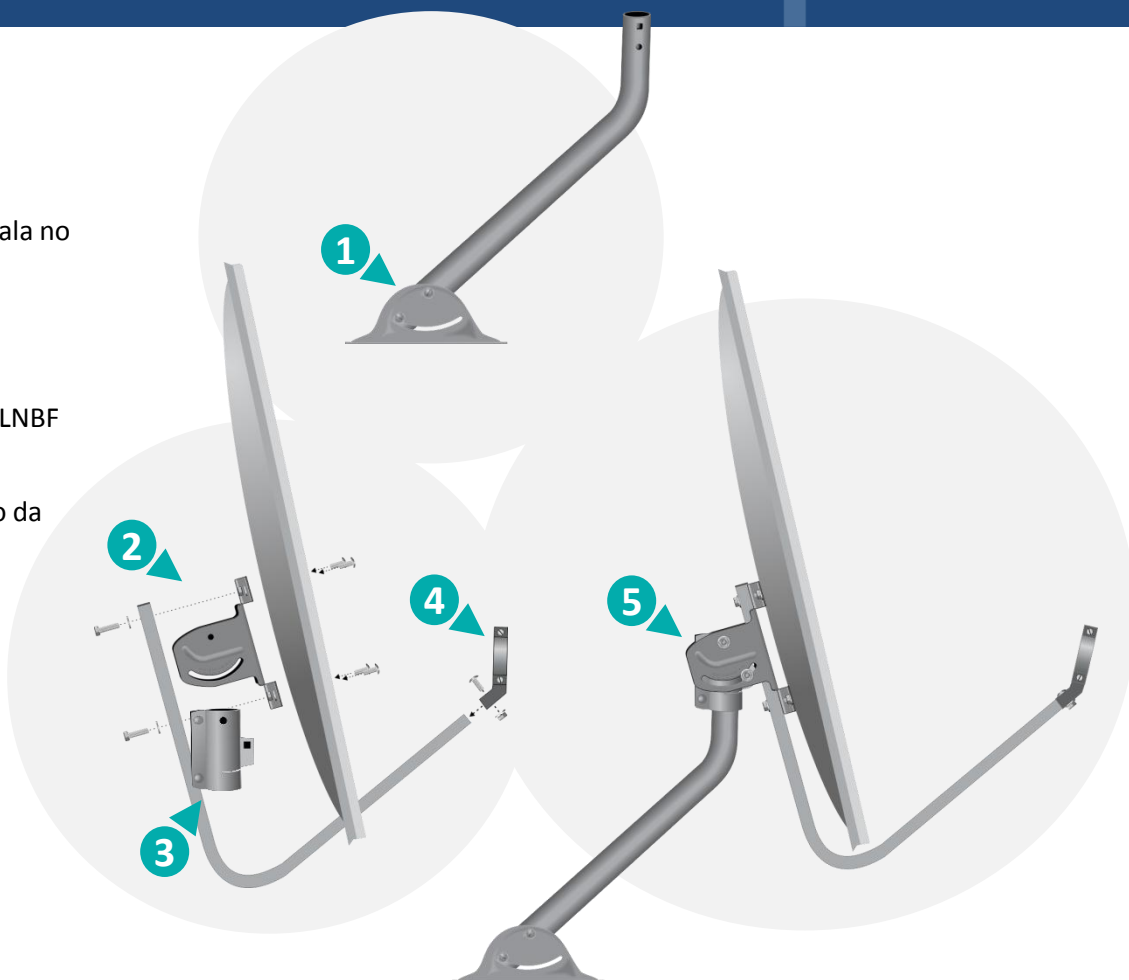

Montagem básica:

1. Montar o tubo na base
2. Fixar o cabeçote e a bengala no refletor
3. Montar a abraçadeira no cabeçote
4. Montar a abraçadeira do LNBF na bengala
5. Encaixar a antena no tubo da base
6. Inserir o LNBF Ku (não incluso) e fazer o apontamento da antena (Ver Spec sheet do LNBF Ku)

Componentes de embalagem:

- 1 refletor
- 1 cabeçote
- 1 bengala
- 1 abraçadeira do refletor
- 1 abraçadeira do LNBF
- 1 base
- 1 tubo da base
- 1 kit de parafusos
- 1 kit cabo (opcional)

Dados de logística:

- **Parabólica ETAS 11 - Ku 60"**
  EMBALAGEM COM 10 UNIDADES
- **Parabólica ETAS 14 - Ku 75"**
  EMBALAGEM COM 05 UNIDADES
- **Parabólica ETAS 12 - Ku 90"**
  EMBALAGEM COM 02 UNIDADES

Informações complementares:

- Para um desempenho favorável esta antena deve ser instalada por um profissional qualificado.
- A qualidade de acessórios como: cabos, divisores e conectores influenciam na recepção do sinal.
- A disponibilização e permanência dos canais são de total responsabilidade da OI, que pode alterar a grade de canais a qualquer momento sem prévio aviso.
- O LNB e o receptor não estão inclusos nos kits de antena.

LINKS:

Site Elsys